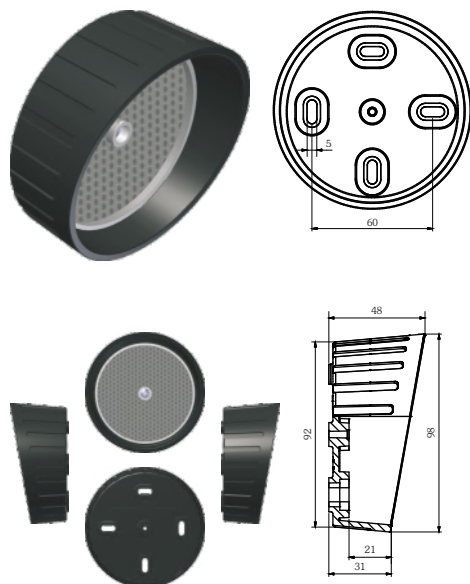

Zubehör Reflexionslichtschranken/ accessories reflective photo-electric switch

WSH-LS Wetterschutzhaube/rain cover

für die Reflexionslichtschranken RP20 und RP25, schützt vor Umwelteinflüssen wie Regen, Hagel und Schnee, schlagfest, UV-stabil/*for the reflective photo-electric switch RP20 and RP25, protection against rain, hail and snow, impact resistant, UV-stabil*

Material/material: PA6 GF15

WSH-LS 315315

WSH-RD82 Wetterschutzhaube/rain cover

für den Reflektor RD82-SW4, schützt vor Umwelteinflüssen wie Regen, Hagel und Schnee, schlagfest, UV-stabil/*for the reflector RD82-SW4, protection against rain, hail and snow, impact resistant, UV-stabil*

Material/material: PA6 GF15

WSH-RD82 315316

Zubehör Reflexionslichtschranken/ accessories reflective photo-electric switch

HW-LS Haltewinkel/mounting bracket

für die Reflexionslichtschranken RP20 und RP25/
for the reflective photo-electric switch RP20 and RP25

RD82 SW4 Reflektor/reflector

Reflektor/reflector:	PMMA glasklar/crystal clear
Abdeckplatte/coverplate:	PMMA weiß/white
Betriebstemperatur/operating temp.:	-40... +70°C
Befestigung/mounting:	schraubbar/screwable
Reichweite/range:	ca. 12m mit RP20/ approx. 12m with RP20
RD82 SW4	314811