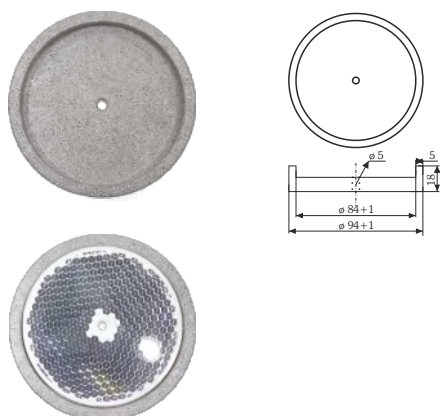

Material/material: PA6 GF15

WSH-RD82 315316

Zubehör Reflexionslichtschranken/ accessories reflective photo-electric switch

HW-LS Haltewinkel/mounting bracket

für die Reflexionslichtschranken RP20 und RP25/
for the reflective photo-electric switch RP20 and RP25

Material/material: BL 1,5 1.4301 (V2A)

HW-LS 314847

HW-RD82 Haltewinkel/mounting bracket

für den Reflektor RD82-SW4/for the reflector RD82 SW4

Material/material: BL 1,5 1.4301 (V2A)

HW-RD82 314848

ISO-RD82 Isolierung/anti-condensation cover

für den Reflektor RD82-SW4/for the reflector RD82 SW4

Material/material: Styropor oder Neopor, silbergrau/
polystyrene or neopor, silver-grey

ISO-RD82 314849

ISO-R30/60 Isolierung/anti-condensation cover

RD82 SW4 Reflektor/reflector

Reflektor/reflector:	PMMA glasklar/crystal clear
Abdeckplatte/coverplate:	PMMA weiß/white
Betriebstemperatur/operating temp.:	-40... +70°C
Befestigung/mounting:	schraubbar/screwable
Reichweite/range:	ca. 12m mit RP20/ approx. 12m with RP20
RD82 SW4	314811