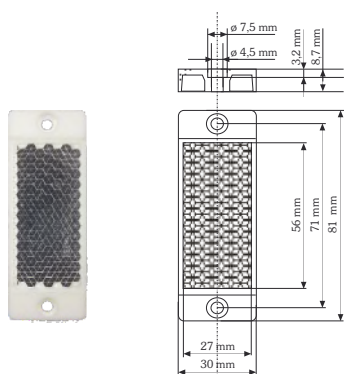

für den Reflektor R30/60/for the reflector R30/60

Material/material: Styropor oder Neopor, silbergrau/
polystyrene or neopor, silver-grey

ISO-R30/60 314850

Zubehör Reflexionslichtschranken/ accessories reflective photo-electric switch

RD82 SW4 Reflektor/reflector

Reflektor/reflector:	PMMA glasklar/crystal clear
Abdeckplatte/coverplate:	PMMA weiß/white
Betriebstemperatur/operating temp.:	-40... +70°C
Befestigung/mounting:	schraubbar/screwable
Reichweite/range:	ca. 12m mit RP20/ approx. 12m with RP20
RD82 SW4	314811

R30/60 Reflektor/reflector

Reflektor/reflector:	PMMA glasklar/crystal clear
Abdeckplatte/coverplate:	PMMA weiß/white
Betriebstemperatur/operating temp.:	-40... +70°C
Befestigung/mounting:	schraubbar/screwable
Reichweite/range:	ca. 8m mit RP20/ approx. 8m with RP20
R60/60	314810

R100/100 Reflektor/reflector

Reflektor/reflector:	PMMA glasklar/crystal clear
Abdeckplatte/coverplate:	PMMA weiß/white
Betriebstemperatur/operating temp.:	-40... +70°C
Befestigung/mounting:	schraubbar/screwable
Reichweite/range:	ca. 15m mit RP20/ approx. 15m with RP20
R100/100	314812