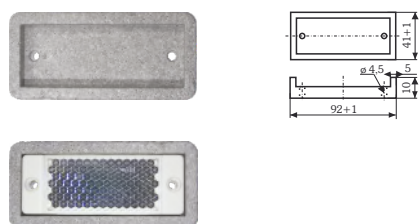

ISO-R30/60 Isolierung/anti-condensation cover

für den Reflektor R30/60/for the reflector R30/60

Material/material: Styropor oder Neopor, silbergrau/
polystyrene or neopor, silver-grey

ISO-R30/60 314850