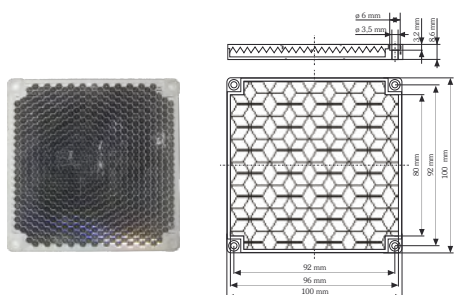

für den Reflektor RD82-SW4/for the reflector RD82 SW4

Material/material: Styropor oder Neopor, silbergrau/
polystyrene or neopor, silver-grey

ISO-RD82 314849

ISO-R30/60 Isolierung/anti-condensation cover

für den Reflektor R30/60/for the reflector R30/60

Material/material: Styropor oder Neopor, silbergrau/
polystyrene or neopor, silver-grey

ISO-R30/60 314850

Zubehör Reflexionslichtschranken/ accessories reflective photo-electric switch

RD82 SW4 Reflektor/reflector

Reflektor/reflector:	PMMA glasklar/crystal clear
Abdeckplatte/coverplate:	PMMA weiß/white
Betriebstemperatur/operating temp.:	-40... +70°C
Befestigung/mounting:	schraubbar/screwable
Reichweite/range:	ca. 12m mit RP20/ approx. 12m with RP20
RD82 SW4	314811

R30/60 Reflektor/reflector

Reflektor/reflector:	PMMA glasklar/crystal clear
Abdeckplatte/coverplate:	PMMA weiß/white
Betriebstemperatur/operating temp.:	-40... +70°C
Befestigung/mounting:	schraubbar/screwable
Reichweite/range:	ca. 8m mit RP20/ approx. 8m with RP20
R60/60	314810