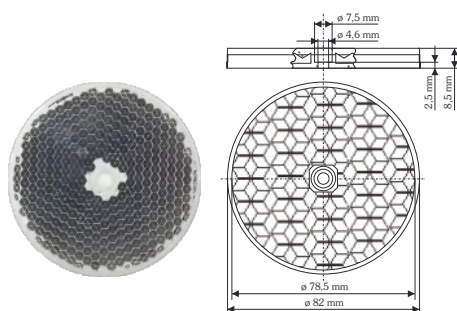

für den Reflektor RD82-SW4/for the reflector RD82 SW4

Material/material: Styropor oder Neopor, silbergrau/
polystyrene or neopor, silver-grey

ISO-RD82 314849

ISO-R30/60 Isolierung/anti-condensation cover

für den Reflektor R30/60/for the reflector R30/60

Material/material: Styropor oder Neopor, silbergrau/
polystyrene or neopor, silver-grey

ISO-R30/60 314850

Zubehör Reflexionslichtschranken/ accessories reflective photo-electric switch

RD82 SW4 Reflektor/reflector

Reflektor/reflector:	PMMA glasklar/crystal clear
Abdeckplatte/coverplate:	PMMA weiß/white
Betriebstemperatur/operating temp.:	-40... +70°C
Befestigung/mounting:	schraubbar/screwable
Reichweite/range:	ca. 12m mit RP20/ approx. 12m with RP20
RD82 SW4	314811

R30/60 Reflektor/reflector

Reflektor/reflector:	PMMA glasklar/crystal clear
Abdeckplatte/coverplate:	PMMA weiß/white
Betriebstemperatur/operating temp.:	-40... +70°C
Befestigung/mounting:	schraubbar/screwable
Reichweite/range:	ca. 8m mit RP20/ approx. 8m with RP20
R60/60	314810