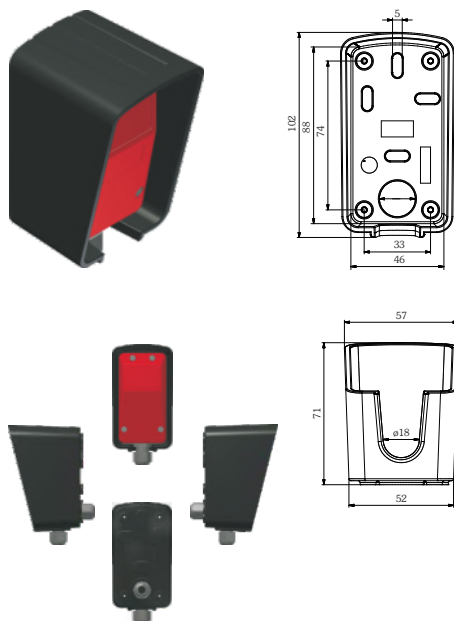

Zubehör Reflexionslichtschranken/ accessories reflective photo-electric switch

WSH-LS Wetterschutzhaube/rain cover

für die Reflexionslichtschranken RP20 und RP25, schützt vor Umwelteinflüssen wie Regen, Hagel und Schnee, schlagfest, UV-stabil/*for the reflective photo-electric switch RP20 and RP25, protection against rain, hail and snow, impact resistant, UV-stabil*

Material/material: PA6 GF15

WSH-LS 315315

WSH-RD82 Wetterschutzhaube/rain cover

für den Reflektor RD82-SW4, schützt vor Umwelteinflüssen wie Regen, Hagel und Schnee, schlagfest, UV-stabil/*for the reflector RD82-SW4, protection against rain, hail and snow, impact resistant, UV-stabil*

Material/material: PA6 GF15

WSH-RD82 315316

Zubehör Reflexionslichtschranken/ accessories reflective photo-electric switch

HW-LS Haltewinkel/mounting bracket

für die Reflexionslichtschranken RP20 und RP25/
for the reflective photo-electric switch RP20 and RP25