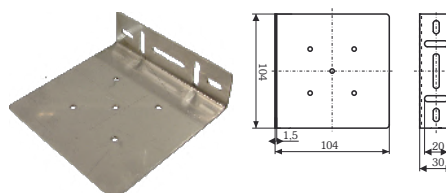

HW-RD82 Haltewinkel/mounting bracket

für den Reflektor RD82-SW4/for the reflector RD82 SW4

Material/material: BL 1,5 1.4301 (V2A)

HW-RD82 314848