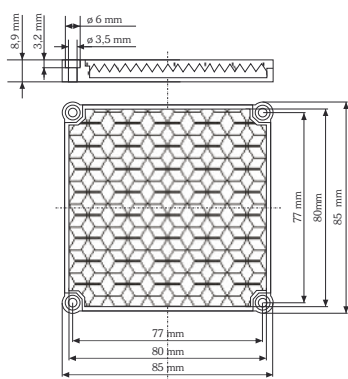

R85/85 Reflektor/reflector

Reflektor/reflector:	PMMA glasklar/crystal clear
Abdeckplatte/coverplate:	PMMA weiß/white
Betriebstemperatur/operating temp.:	-40... +70°C
Befestigung/mounting:	schraubbar/screwable
Reichweite/range:	ca. 12m mit RP20/ approx. 12m with RP20
R85/85	314809