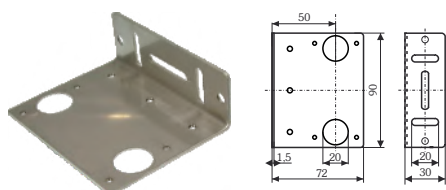

Material/material: PA6 GF15

WSH-RD82 315316

Zubehör Reflexionslichtschranken/ accessories reflective photo-electric switch

HW-LS Haltewinkel/mounting bracket

für die Reflexionslichtschranken RP20 und RP25/
for the reflective photo-electric switch RP20 and RP25